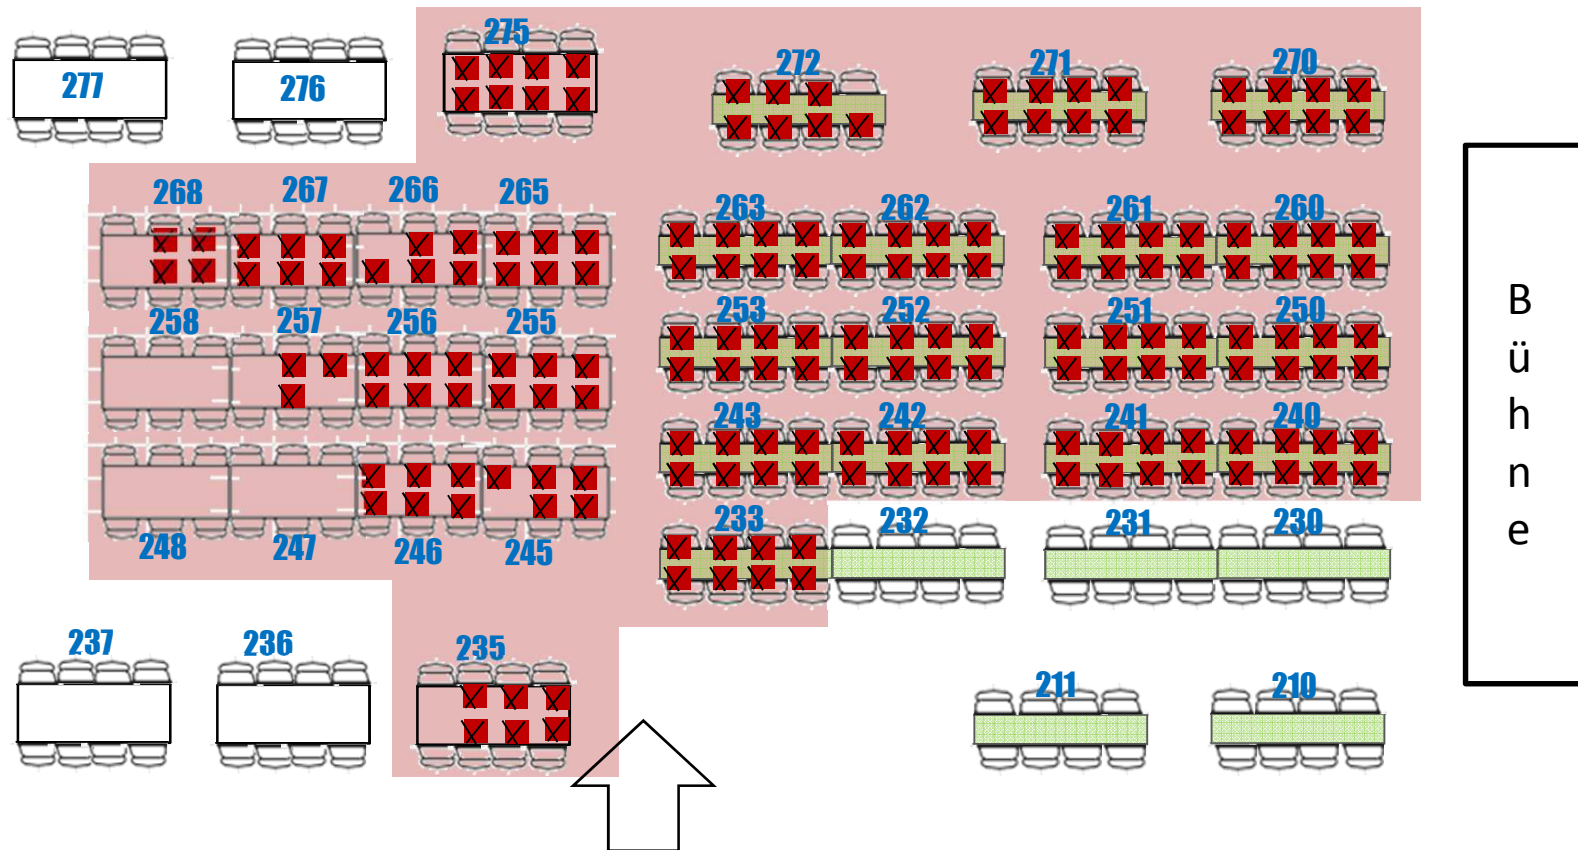

Schuhbauers Tenne: Showtime 2018/2019

Sitzplatzwahl für Abonnement-Gäste

Erklärung:

Biertisch, mit Bierbank bestuhlt

Tisch, bestuhlt mit 6 Stühlen

Bereich für Abogäste

bereits reservierte Sitzplätze (Abo)

Hinweis:

Bei mehr als 270 Gästen wird komplett mit Biertischen und Bierbänken bestuhlt!