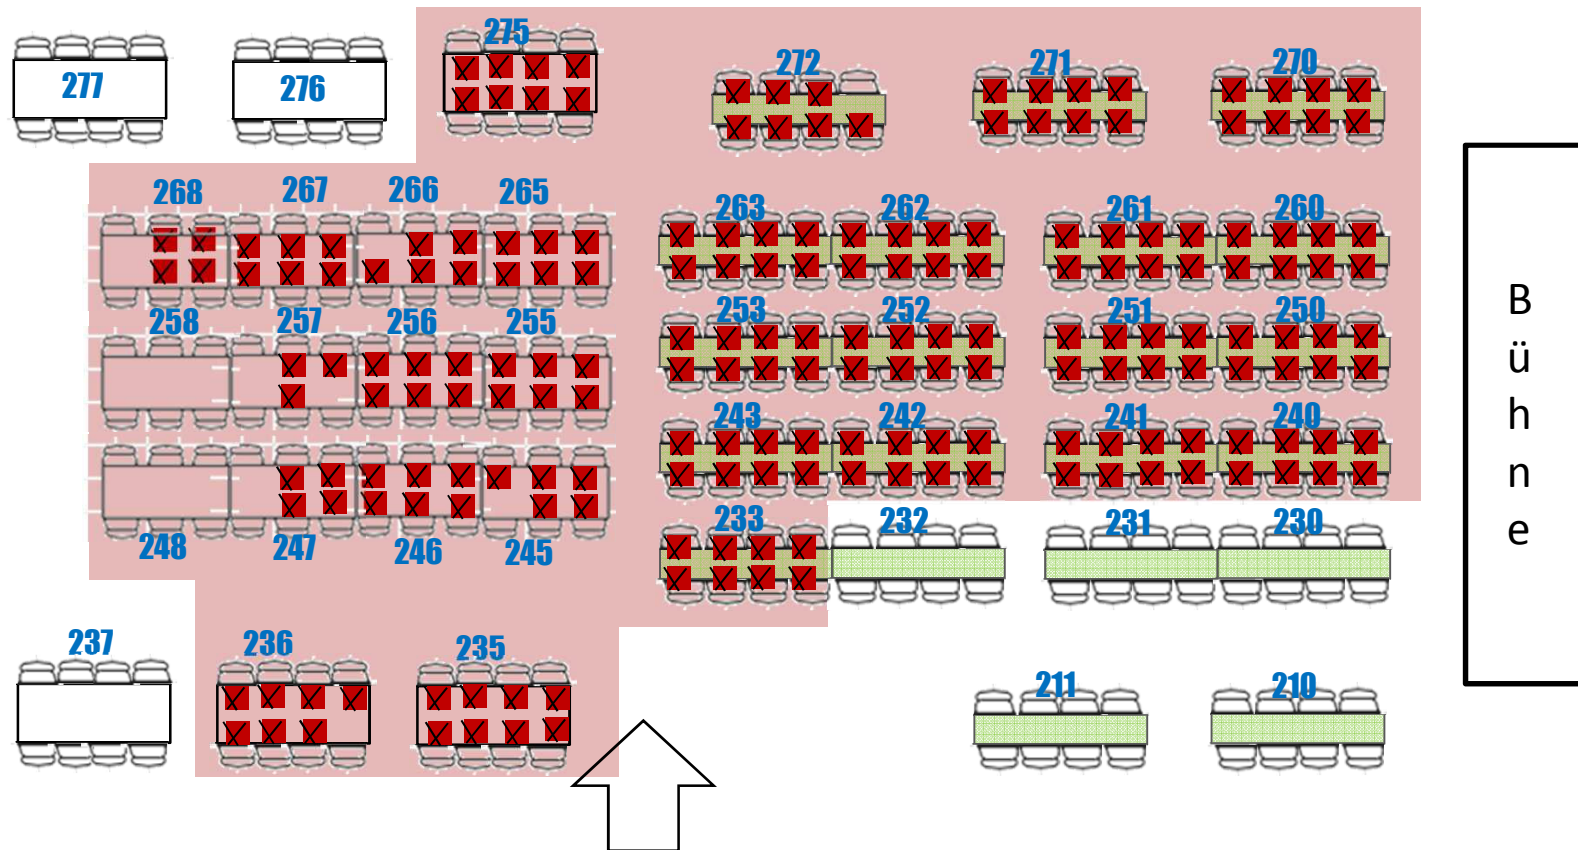

Schuhbauers Tenne: Showtime 2018/2019

Sitzplatzwahl für Abonnement-Gäste

Erklärung:

Biertisch, mit Bierbank bestuhlt

Tisch, bestuhlt mit 6 Stühlen

Bereich für Abogäste

bereits reservierte Sitzplätze (Abo)

Hinweis:

Bei mehr als 270 Gästen wird komplett mit Biertischen und Bierbänken bestuhlt!